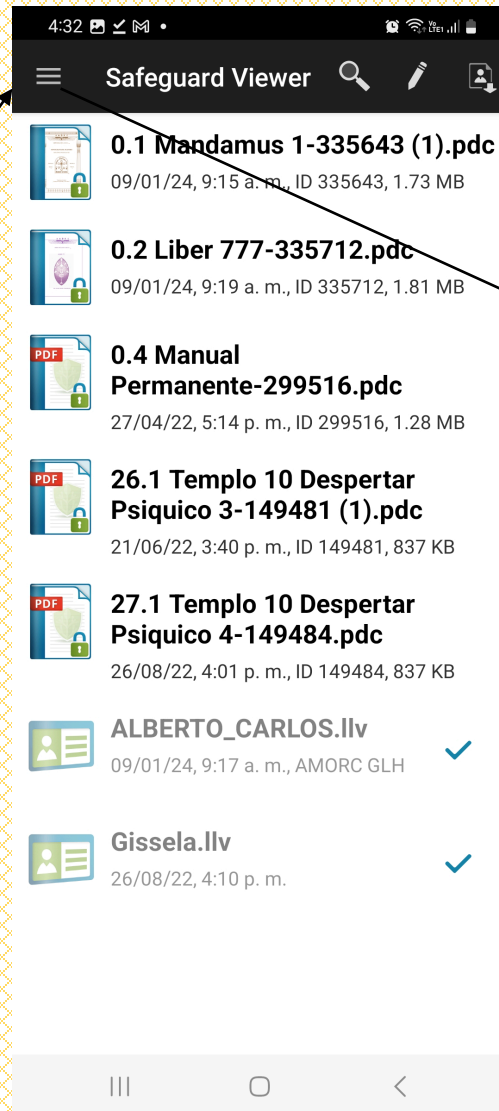

¿Dónde están las monografías / manuscritos en línea?

9.- Se mostrará una ventana muy similar. Seleccione el menú de la aplicación, donde se mostrarán unas opciones, las cuales están en la imagen de la derecha y deberá seleccionar Import File.

Al hacer este proceso, le permitirá desde su carpeta de descargas importar el archivo con su monografía o manuscrito.