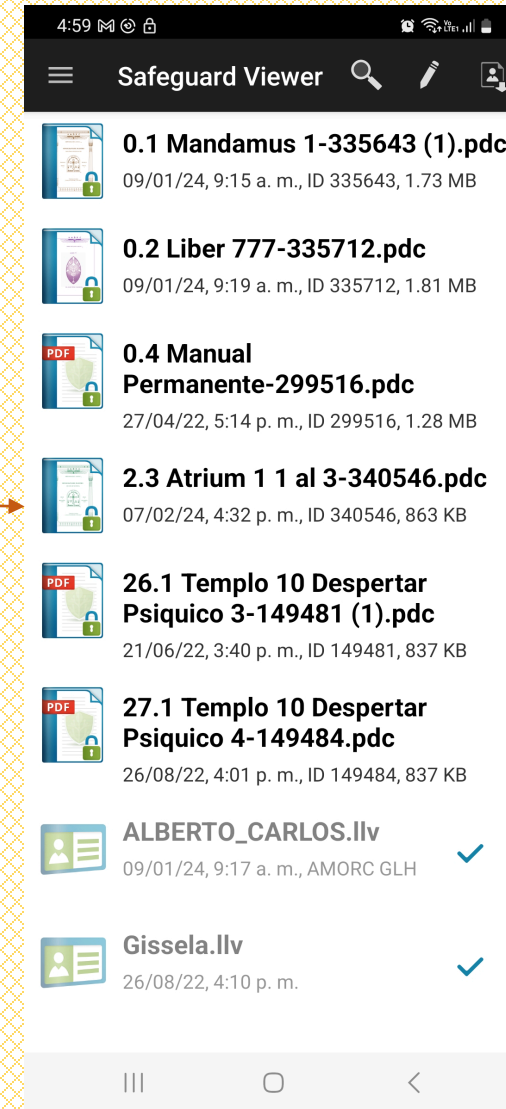

¿Dónde están las monografías / manuscritos en línea?

9.- Se mostrará una ventana muy similar. Seleccione el menú de la aplicación, donde se mostrarán unas opciones, las cuales están en la imagen de la derecha y deberá seleccionar Import File.

Al hacer este proceso, le permitirá desde su carpeta de descargas importar el archivo con su monografía o manuscrito.

¿Dónde están las monografías / manuscritos en línea?

10.- Por lo general el dispositivo nos mostrará lo mas reciente que se ha descargado. En este caso práctico descargamos el archivo 2.3 que corresponde al Atrium 1 Monografía 1 al 3.

Deberemos seleccionarlo para que se importe a nuestra aplicación.

¿Dónde están las monografías / manuscritos en línea?

11.- Si la importación ha sido correcta, deberemos ver una ventana en nuestro dispositivo como la siguiente.

Seleccione aceptar y en el listado siguiente, usted podrá ver que el archivo ahora aparece ya importado.

Este proceso deberá hacerlo 1 vez por cada archivo que ha descargado. Para consultas posteriores solo busque en el índice de la aplicación el archivo que previamente ha importado y solo selecciónelo para su lectura.