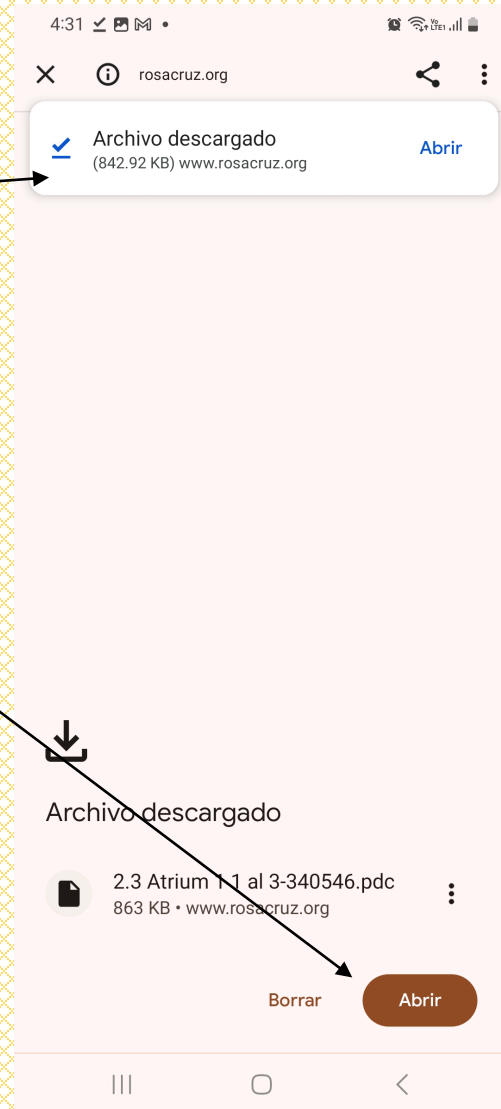

¿Dónde están las monografías / manuscritos en línea?

7.- Es muy probable que su dispositivo descargue el archivo PDC.

Si su dispositivo relaciona o vincula el archivo PDC con el software de Locklizard, al presionar abrir, la monografía / manuscrito se abrirá.

En caso de que esto no suceda, por favor revise las siguientes diapositivas para que usted vea como importarlo manualmente.