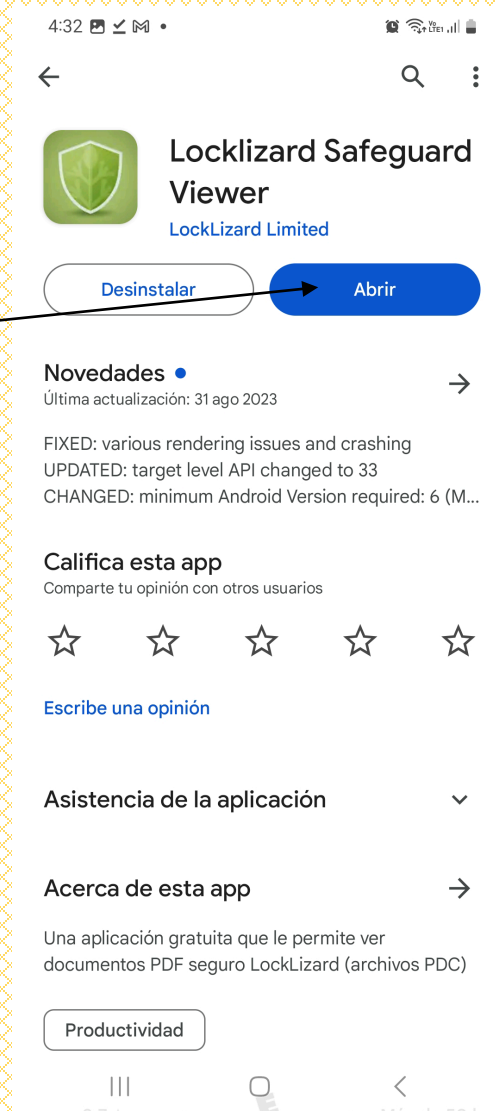

¿Dónde están las monografías / manuscritos en línea?

8.- En el caso de que su dispositivo móvil no abre el archivo PDC directamente, abra la aplicación previamente instalada y registrada con la llave enviada.