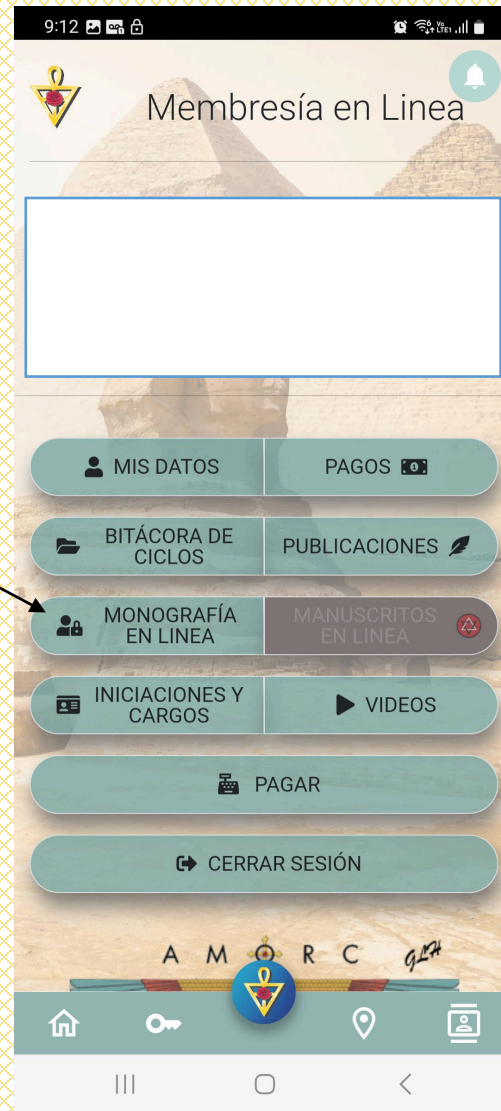

¿Dónde están las monografías / manuscritos en línea?

4.- Seleccione Monografía en Línea. En el caso de que usted este dado de alta en la Modalidad Oratorio la aplicación le habilitará la opción de Manuscritos en Línea.