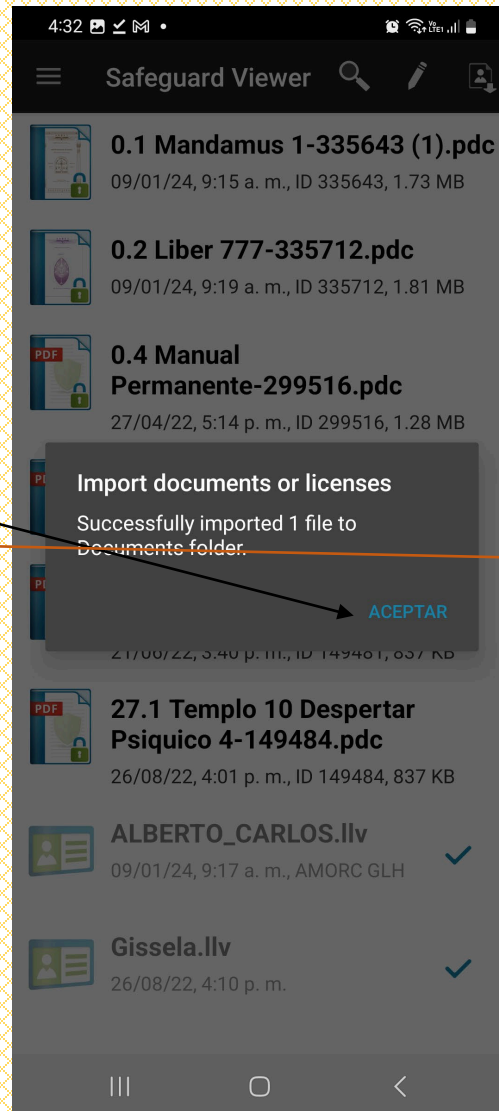

¿Dónde están las monografías / manuscritos en línea?

9.- Se mostrará una ventana muy similar. Seleccione el menú de la aplicación, donde se mostrarán unas opciones, las cuales están en la imagen de la derecha y deberá seleccionar Import File.

Al hacer este proceso, le permitirá desde su carpeta de descargas importar el archivo con su monografía o manuscrito.

¿Dónde están las monografías / manuscritos en línea?

10.- Por lo general el dispositivo nos mostrará lo mas reciente que se ha descargado. En este caso práctico descargamos el archivo 2.3 que corresponde al Atrium 1 Monografía 1 al 3.

Deberemos seleccionarlo para que se importe a nuestra aplicación.

¿Dónde están las monografías / manuscritos en línea?

11.- Si la importación ha sido correcta, deberemos ver una ventana en nuestro dispositivo como la siguiente.

Seleccione aceptar y en el listado siguiente, usted podrá ver que el archivo ahora aparece ya importado.

Este proceso deberá hacerlo 1 vez por cada archivo que ha descargado. Para consultas posteriores solo busque en el índice de la aplicación el archivo que previamente ha importado y solo selecciónelo para su lectura.