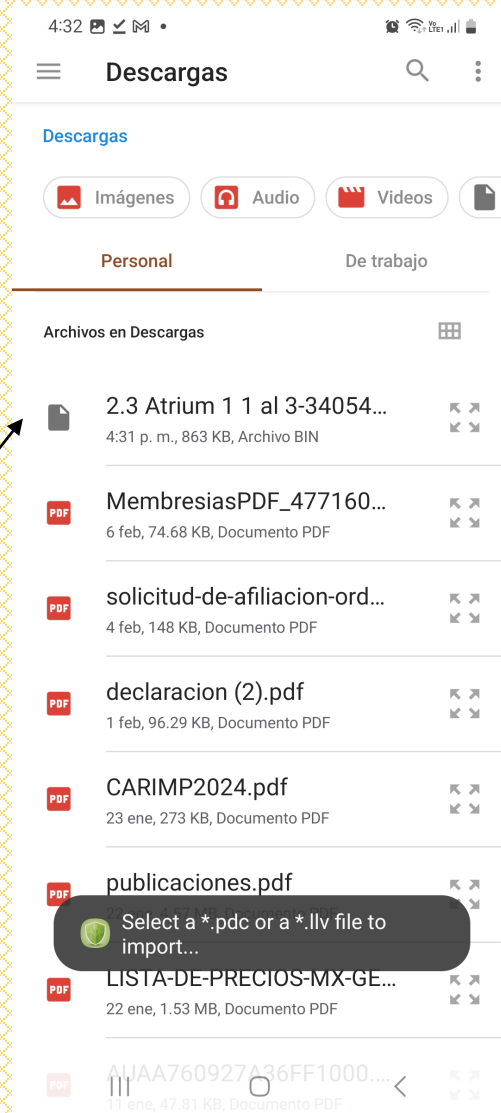

¿Dónde están las monografías / manuscritos en línea?

9.- Se mostrará una ventana muy similar. Seleccione el menú de la aplicación, donde se mostrarán unas opciones, las cuales están en la imagen de la derecha y deberá seleccionar Import File.

Al hacer este proceso, le permitirá desde su carpeta de descargas importar el archivo con su monografía o manuscrito.

¿Dónde están las monografías / manuscritos en línea?

10.- Por lo general el dispositivo nos mostrará lo mas reciente que se ha descargado. En este caso práctico descargamos el archivo 2.3 que corresponde al Atrium 1 Monografía 1 al 3.

Deberemos seleccionarlo para que se importe a nuestra aplicación.

¿Dónde están las monografías / manuscritos en línea?

11.- Si la importación ha sido correcta, deberemos ver una ventana en nuestro dispositivo como la siguiente.