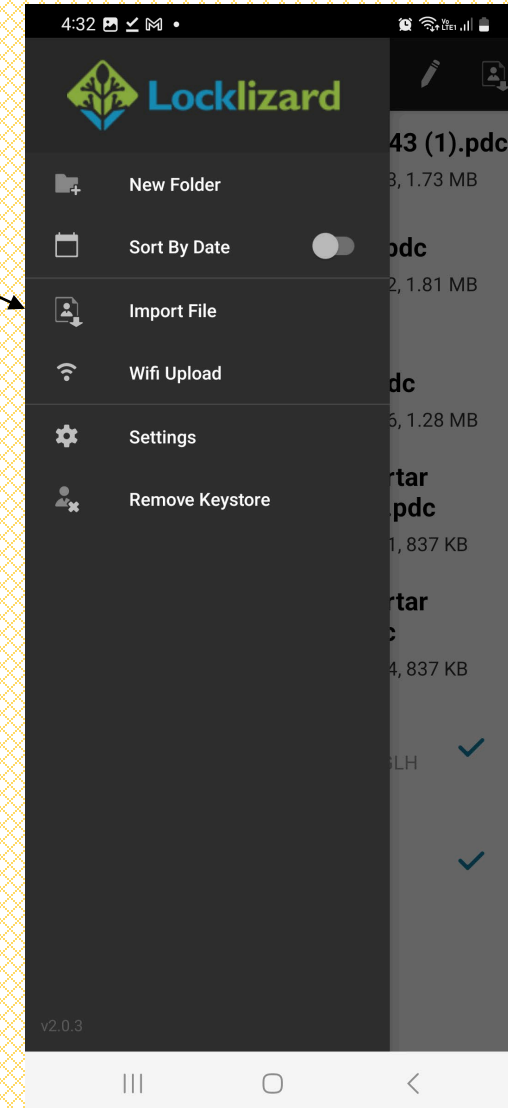

¿Dónde están las monografías / manuscritos en línea?

9.- Se mostrará una ventana muy similar. Seleccione el menú de la aplicación, donde se mostrarán unas opciones, las cuales están en la imagen de la derecha y deberá seleccionar Import File.

Al hacer este proceso, le permitirá desde su carpeta de descargas importar el archivo con su monografía o manuscrito.